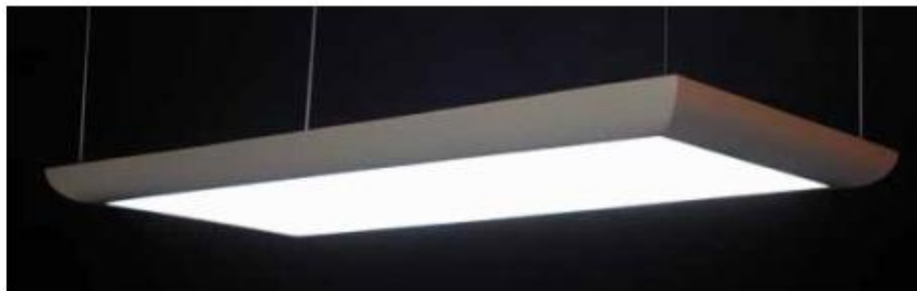

* Uniquement en réflexion directe pour le LED

L'éclairage HAUTE PERFORMANCE

Ses tubes fluorescents et ses LED de dernière génération émettent une lumière du jour de 6500°K avec un indice de rendu des couleurs (IRC) de 98% pour le tube et 85% en LED.

Possédant un spectre complet et continu, cet éclairage permet de distinguer facilement les nuances de couleur.

Il dispose d'un éclairage direct ainsi que indirect (éclairage d'ambiance du plafond, non disponible en LED)

En version Tube, il est disponible avec 2 types de diffuseur:

Boréal diffuse une véritable lumière du nord douce et agréable avec sa plaque blanche légèrement opaque

Tropical est un véritable puits de lumière tonique et vivifiant grâce à son diffuseur translucide granité

Eclairage en Lux	Boréal	Tropical	LED
1m	1700	3200	1800
1,20 m	1320	2500	1400
1,5 m	900	1700	1000

	TUBES	LED
Tubes	6 x T5 - 54 W	240 LED
Température de couleur	6500° K	6500° K
Rendu des couleurs	> 98%	85,00%
Flux lumineux	20.700 lm	11.200 lm
Dimensions (mm)	1280 x 600 x 65	1280 x 600 x 65
Poids	13 Kg	13 Kg

Référence	Désignation	€ T.T.C.
MHC660	Eclairage avec diffuseur «Boréal»	1830,00
MHC662	Eclairage avec diffuseur «Tropical»	1830,00
MHC663	Eclairage LED	2730,00

Caractéristiques techniques

Tubes	6 x 58 W G13 CEL
Rendu des couleurs	> 90 %
Température de couleur	6500° K
Flux lumineux	27.300 lumen
Lux à 1,2m	1110 Lux
Dimensions (mm)	1570 x 470 x 94
Poids	10 kg

Référence	Désignation	€ T.T.C.
MHC665	Eclairage 6 tubes	1690,00