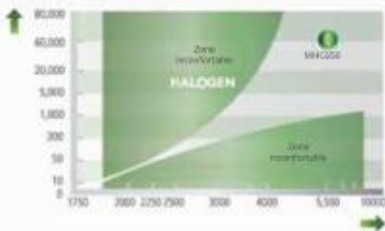

ECLAIRAGE

Cette nouvelle lampe LED supprime les zones d'ombres sur le champ opératoire.

La MHC650 fournit une lumière naturelle avec une performance de rendu des couleurs supérieure.

Les 9 niveaux d'intensité lumineuse (10.000 ~ 60.000 Lux) peuvent être facilement ajustées pour s'adapter à toutes les conditions de lumière ambiante souhaitées.

CONFORT VISUEL

L'intensité de lumineuse de la MHC650 ainsi la température de la couleur sont parfaitement réglées et ajustées pour le confort des yeux. La MHC650 supprime toutes les ombres, corrige de façon cohérente les couleurs et réduit la fatigue oculaire pendant les procédures dentaires étendus.

Le système de refroidissement sans ventilateur permet une dissipation optimale de la chaleur et prolonge la durée de vie des LED tout en offrant un silence et confort d'utilisation

- Diamètre de la coupole : 30 cm
- Intensité lumineuse : 10 000 ~ 60.000 Lux
- Réglage de la luminosité 9 niveaux, de 20 à 100 %
- Diamètre du champ lumineux : 20 cm
- Indice de rendu des couleurs : < 90%
- Température de couleur : 5 500 K
- Source lumineuse : 6 LED
- Durée de vie de la lampe 50 000 h